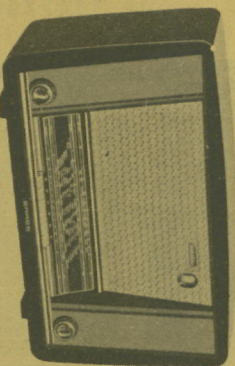

ERRES KY 557HFS (High Fidelity Set)

Uitvoering: Fraaie hoogglanzend gepolitoerde notenhouten kast ● Afmetingen: 605 x 385 x 245 mm ● 7 buizen ● Golfbereik: 3—3,4 m (F.M.) 14,5—52 m, 185—580 m, 1000—2050 m ● Drukknopstakelaar met 6 toetsen ● Vaste ferrite-antenne ● Ingelbouwde F.M. dipool-antenne ● Afstemindicator ● Twee luidsprekers: 21 en 113 cm met scheidingsnetwerk voor hoge en lage tonen ● Twee extra luidsprekeransluitingen, één voor speciale Hifi-luidspreker en één voor extra luidspreker in ander vertrek of aansluiting op een bandopnemer ● F.M.-bereik met zeer grote gevoeligheid en uitstekende signaal-ruisverhouding ● Netspanningen: 110—250 volt wisselspanning, f 399,—
Compleet met Hifi-luidspreker