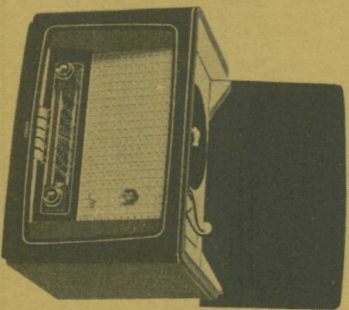

ERRES KY 566 PS

Uitvoering: Hoogglanzend gepolitoerde notenhouten kast ● Afmetingen: 485 X 354 X 290 mm ● 7 buizen met 11 functies ● Ingebouwde platenwiel voor 3 snelheden, voorzien van kristal-element met 2 salfieren voor langspeel- en normale platen, met opvlischijf voor 45 toeren platen met groot middenzat ● Ingebouwde vaste ferrit-antenne voor A.M., ontvanger ● Ingebouwde F.M. antenne ● Golfbrekken: 1100—1970 m, 185—585 m, 3—3,45 m (F.M.) ● Hoge tonen regelaar met optische indicatie ● Lage tonen schakelaar gecombineerd met selectiviteitsregelaar ● Aparte atcennming voor A.M. en F.M. ● Afstemindicator ● 2 dubbelknoppen ● Drukknopschakelaar met 5 toetsen ● Hoogwaardige ovale kwaliteits-luidspreker 15 X 21 cm met zeer gunstige frequentie-karakteristiek ● Aansluitmogelijkheid voor bandrecorder en tweede luidspreker ● Geschikt voor aansluiting op 110—125—150—200—220 en 250 volt wisselspanning ● Platenwiel wordt automatisch mee omgeschakeld. f 398,—