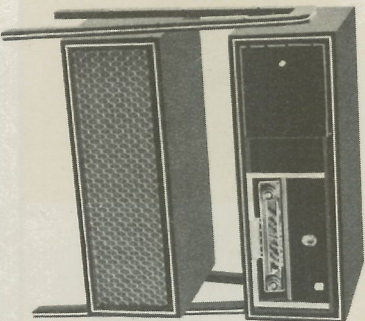

ERRES KY 566 CW

Uitvoering: Hoogglanzend gepolitoerde tweedelige kast ● Afmetingen: 725 X 790 X 425 mm ● 8 buizen met 11 functies ● Ingebouwde platenwiel voor 3 snelheden, voorzien van kristal-element met 2 salfieren voor langspeel- en normale platen, met opvlischijf voor 45 toeren platen met groot middenzat ● 3 standenfilter voor onderdrukking plaruis ● Extra correctietrap, waardoor vlakke frequentiecurve ● Ingebouwde antennes ● Golfbrekken: 1100—1970 m, 185—585 m, 3—3,45 m (F.M.) ● Hoge tonen regelaar met optische indicatie ● Lage tonen schakelaar, gecombineerd met selectiviteitsregelaar ● Aparte atcennming A.M. en F.M. ● Afstemindicator ● Drukknopschakelaar met 5 toetsen ● Speciaal geconstrueerde luidspreker met extra lage resonantiefrequentie, gemeentend in acoustische kast ● In de zijwand aparte hoge tonen luidspreker ● Aansluitmogelijkheid voor bandrecorder en tweede luidspreker ● Geschikt voor aansluiting op: 110—250 volt wisselspanning ● Platenwiel wordt automatisch mee omgeschakeld. f 775,—