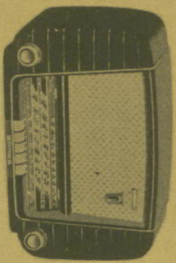

ERRES KY 545

Uitvoering: Wijnrode phenoliet kast ● **Afmetingen:** 470 X 220 X 300 mm ● **7 buizen** ● **Golfbereiken:** 3—3,4 m (F.M.), 185—585 m, 1000—2000 m ● **Drukknopschakelaar met 5 toetsen** ● **Afstem-indicator** ● **Ingebouwde ferrit-antenne (voor A.M.)** ● **Ingebouwde dipool-antenne (voor F.M.)** ● **Netspanningen:** 110—250 volt wisselspanning.

f 235,—