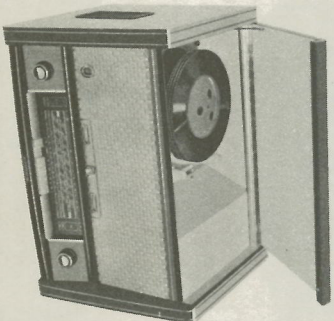

ERRES KY 5475

Uitvoering: Fraaie gepolitoerde notenhouten kast ● Afmetingen: 640 X 430 X 387 mm ● 7 buizen ● Golfbrekken: 3—3,4 m (F.M.), 15—52 m, 185—585 m, 1000—2000 m ● Drukknopschakelaar met 6 toetsen ● Om schakelbare kruisramantenne ● Ingebouwde F.M. dipoolantenne ● Aparte toetsen ● Hoge tonen regelaar, gecombineerd met bandbreedte-schakelaar ● 3 luidsprekers: 1 X 21 cm met dubbelconus en 2 X 13 cm ● Automatische platenwiel voor 10 platen, voor drie snelheden (7, 10 en 12" platen door elkaar) ● Extra ruis-filter voor weergave van oude grammofoonplaten ● Extra laagfrequent versterktrapp voor grammofoonergave met correctieschakeling voor langspeelplaten ● Netspanningen: 110—250 volt wisselspanning ● Platenwiel wordt automatisch mee omgeschakeld. f 660,—