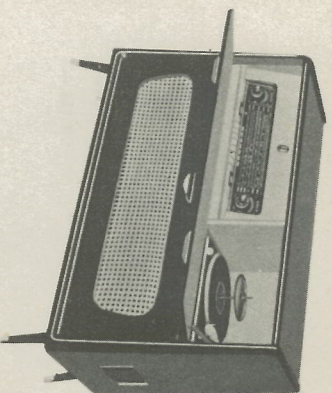

ERRES KY 5999 HFS

Uitvoering: Zeer fraaie hoogglanzende gepolitoerde notenhouten kast ● Afmetingen: 1050 X 450 X 830 mm ● 8 buizen + selectieel met 13 functies Ingebouwde antennes met indicatie ● Golfbereiken: 800—2050 m, 185—57 52—185 m, (vissers)bereik), 14,5—53—3,45 m (F.M.) ● Voorselectie door bandfilter en drie-voudige condensator op midden- en lange golfbereik ● Selectiviteit regelbaar in drie stappen ● Micro-meter afstemming op het kortegolf bereik ● Continu regelbare hoge en lage tonen met indicatie ● Afstemming zijkant één van 13 cm ● Drukknopschakelaar met 7 toetsen ● Eindtrap voor grammofoonplaten verdeeld in vier vakken ● Kastverlichting van de platenwisselaar wordt tevens door grammofoonroets ingeschakeld ● Extra ruisfilter op gestopen klep ● Signaallichtje ter controle of het toestel ingeschakeld staat bij gestopen klep ● Platenwisselaar wordt automatisch mee omgeschakeld. ● Platenwisselaar wordt automatisch mee omgeschakeld.

f 1121,—

R. S. STOKVIS & ZONEN N.V.

AFDELING RADIO EN TELEVISIE

Prijzen en afbeeldingen zijn vrijblijvend, wijzigingen blijven voorbehouden