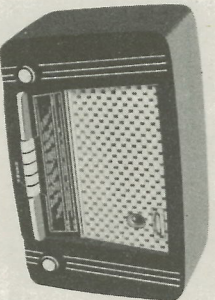

ERRES KY 566

Uitvoering: Fraaie houten kast ● **Afmetingen:** 505 X 320 X 200 mm ● **7 buizen** ● **Golfbereiken:** 3—3,4 m (F.M.), 185—585 m, 1000—1980 m ● **Drukknopschakelaar met 5 toetsen** ● **Afstemindicator** ● **Vaste ferrit-antenne (voor A.M.)** ● **Ingebouwde dipool-antenne (voor F.M.)** ● **Netspanningen:** 110—250 volt wisselspanning.

f 285,—