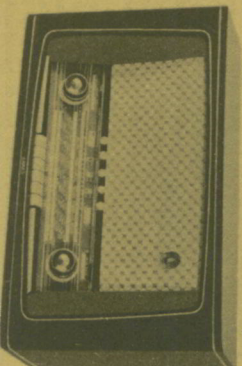

ERRES KY 557HFS (High Fidelity Set)

Uitvoering: Fraaie hoogglanzend gepolitoerde notenhouten kast ● Afmetingen: 605 x 385 x 245 mm ● 7 buizen ● Golfbereik: 3—3,4 m (F.M.) 14,5—52 m, 185—580 m, 1000—2050 m ● Drukknopstakelaar met 6 toetsen ● Vaste ferrite-antenne ● Ingelbouwde F.M. dipool-antenne ● Afstemindicator ● Twee luidsprekers: 21 en 113 cm met scheidingsnetwerk voor hoge en lage tonen ● Twee extra luidsprekeransluitingen, één voor speciale Hifi-luidspreker en één voor extra luidspreker in ander vertrek of aansluiting op een bandopnemer ● F.M.-bereik met zeer grote gevoeligheid en uitstekende signaal-ruisverhouding ● Netspanningen: 110—250 volt wisselspanning, f 399,—
Compleet met Hifi-luidspreker

ERRES KY 567 M (High Fidelity Set)

Uitvoering: Satijn gepolitoerde ahornhouten kast ● Afmetingen: 535 x 340 x 235 mm ● 7 buizen met 11 functies ● Draaibare ferrite-antenne met indicatie ● Ingelbouwde F.M. antenne ● Golfbereik: 15,5—52 m met bandspreiding 186—580 m, 1000—2000 m, 3—3,45 m (F.M.) ● Afstemindicator ● Hoge en lage tonen regelaar met optische indicatie ● Aparte afstemming F.M./A.M. ● 3 regelaars met indicatie voor spraak en muziek, regeling bandbreedte, in- respectievelijk uitschakelen van de eventuele extra Hifi-luidspreken ● Drukknopstakelaar met 6 toetsen ● 2 luidsprekers voor lage, midden en hoge tonen ● Aansluitmogelijkheid voor plaatspeler, bandrecorder, extra luidspreker en voor hoge tonen luidspreker (Hifi) ● Geschikt voor aansluiting op: 110—250 volt wisselspanning, f 418,—
In gepolitoerde notenhouten kast KY 567c
In dezelfde uitvoering, doch met visserijbereik KY 567V
Bij deze toestellen behorende losse Hifi-luidspreker f 398,—
f 398,—
f 35,—

ERRES KY 568 (High Fidelity Set)