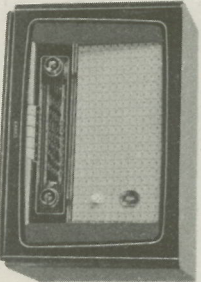

ERRES KY 566

Uitvoering: Hoogglanzend gepolijste nootenhouten kast ● **Afmetingen:** 460 X 330 X 200 mm ● **7 buizen met 11 functies** ● **Ingebouwde antennes** ● **Golfbereiken:** 1100—1970 m, 185—585 m, 3—3,45 m (F.M.) ● **Hoge tonen regelbaar met optische indicatie** ● **Lage tonen schakelaar gecombineerd met selectiviteitsregelaar** ● **Aparate afstemming** voor A.M.I. en F.M. ● **Afstem-indicator** ● **Drukknopschakelaar met 5 toetsen** ● **Hoogwaardige ovale kwaliteitsluidspreker 15 X 21 cm met zeer gunstige frequentie karakteristiek** ● **Aansluitingsmogelijkheid** voor plaatspeler en tweede luidspreker ● **Geschikt** voor aansluiting op: 110—125—150—200—220 en 250 volt wisselspanning.

f 300,—