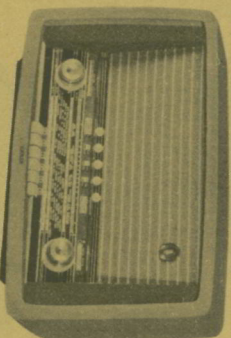

ERRES KY 567 M (High Fidelity Set)

Uitvoering: Satijn gepolitoerde ahornhouten kast ● Afmetingen: 535 x 340 x 235 mm ● 7 buizen met 11 functies ● Draaibare ferrite-antenne met indicatie ● Ingelbouwde F.M. antenne ● Golfbereik: 15,5—52 m met bandspreiding 186—580 m, 1000—2000 m, 3—3,45 m (F.M.) ● Afstemindicator ● Hoge en lage tonen regelaar met optische indicatie ● Aparte afstemming F.M./A.M. ● 3 regelaars met indicatie voor spraak en muziek, regeling bandbreedte, in- respectievelijk uitschakelen van de eventuele extra Hifi-luidspreken ● Drukknopstakelaar met 6 toetsen ● 2 luidsprekers voor lage, midden en hoge tonen ● Aansluitmogelijkheid voor plaatspeler, bandrecorder, extra luidspreker en voor hoge tonen luidspreker (Hifi) ● Geschikt voor aansluiting op: 110—250 volt wisselspanning, f 418,—
In gepolitoerde notenhouten kast KY 567c
In dezelfde uitvoering, doch met visserijbereik KY 567V
Bij deze toestellen behorende losse Hifi-luidspreker f 398,—
f 398,—
f 35,—

ERRES KY 568 (High Fidelity Set)

Uitvoering: Hoogglanzend gepolitoerde notenhouten kast ● Afmetingen: 625 x 390 x 225 mm ● 9 buizen met 13 functies ● Draaibare ferrite-antenne met indicatie ● Ingelbouwde F.M. antenne ● 4 Golfbereiken: 15,5—52 m met bandspreiding, 186—580 m, 1000—2000 m, 3—3,45 m (F.M.) ● Afstemindicator ● Continú hoge tonen regelaar met optische indicatie ● Continú lage tonen regelaar met optische indicatie ● Aparte afstemming A.M./F.M. ● 3 regelaars met indicatie voor: spraak en muziek, regeling bandbreedte, in- resp. uitschakelen van de Hifi-luidspreker ● 2 dubbelknoppen ● Drukknopstakelaar met 6 toetsen ● 2 luidsprekers voor lage, midden en hoge tonen ● Aansluitmogelijkheid voor plaatspeler, bandrecorder, extra luidspreker en voor hoge tonen luidspreker (Hifi) ● Eindtrap met balansversterker ● Geschikt voor aansluiting op: 110—250 volt wisselspanning, f 498,—
Incl. losse Hifi-luidspreker