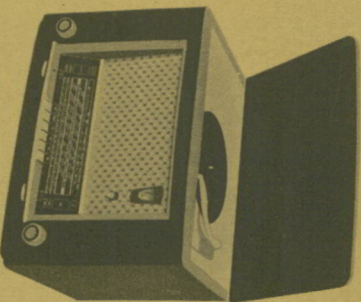

ERRES KY 5474

Uitvoering: Hoogglanzend gepolitoerde notenhouten kast ● Afmetingen: 560 X 360 X 387 mm ● 7 buizen ● Golfbrekken: 3—3,4 m (F.M.), 15—52 m, 175—585 m, 740—2000 m ● Verend opgehangen platenwiel voor alle soorten platen ● Vederlicthe pick-up met twee salfieren ● Aparte toetsen ● Afstemindicator ● Ingebouwde kruisramantenne voor A.M., aan de voorzijde om te schakelen ● Ingebouwde dipoolantenne (voor F.M.) ● Netspanningen: 110—250 volt wisselspanning ● Platenwiel wordt automatisch mee omgeschakeld. f 520,—